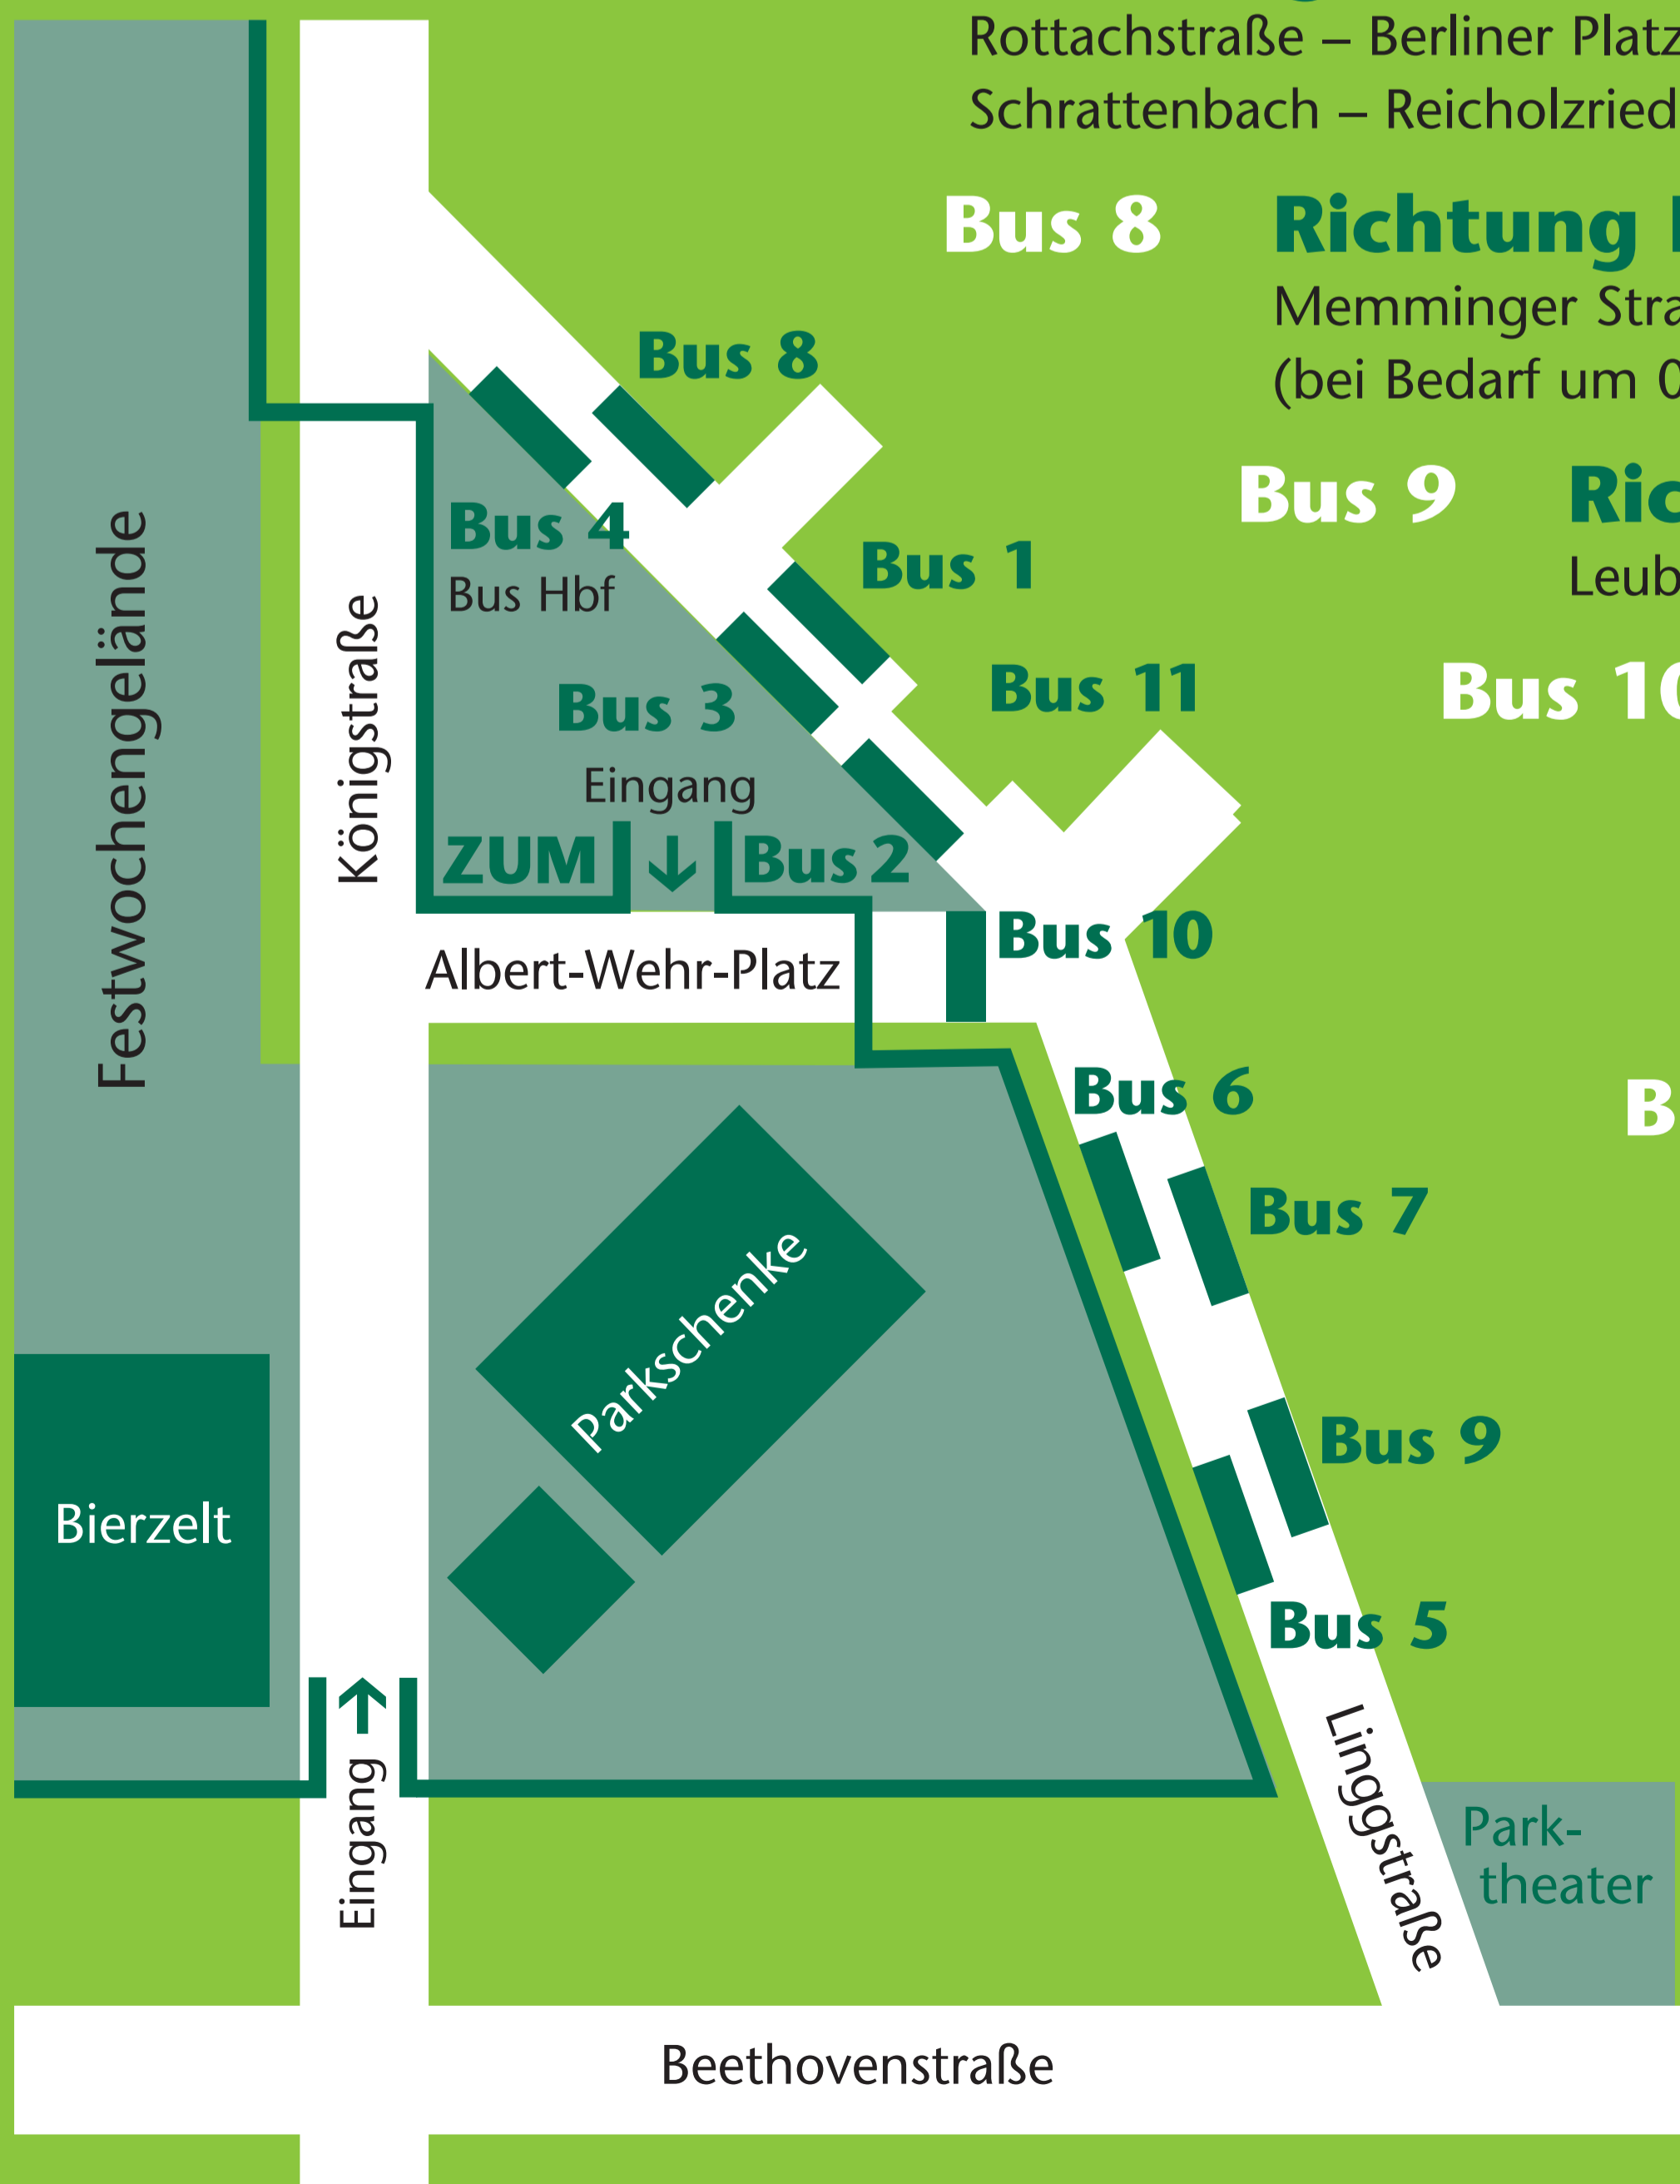

- Bus 1** **Richtung Wiggensbach – Ermengerst** (Schweighart)  
Schwabelsberg – Heiligkreuz – Neuhausen – Wiggensbach – Ermengerst
- Bus 2** **Richtung Waltenhofen – Martinszell** (Stadtbus/RBA)  
Keselstraße – Eich – Hegge – Waltenhofen – Rauns – Bei Bedarf weiter nach Niedersonthofen – Oberdorf – Martinszell
- Bus 3** **Richtung Petersthal – Oy** (Schattmeier /RBA)  
Breslauer Straße – Durach – Petersthal – bei Bedarf weiter nach Oy
- Bus 4** **Richtung Sankt Mang – Sulzberg** (Berchtold)  
Sankt Mang – Weidach – Sulzberg – Ottacker – Wolfis
- Bus 5** **Richtung Buchenberg – Weitnau – Isny** (Pfahler)  
Lindauer Straße/Heussring – Aybühlweg – Leutkircher Straße – Rothkreuz – Buchenberg – Sibratshofen –  
auswärts B12/ einwärts Weitnau
- Bus 6** **Richtung Wildpoldsried** (RBA)  
Kaufbeurer Straße – Bühl – Ostbahnhof – Betzigau – Wildpoldsried
- Bus 7** **Richtung Dietmannsried** (RBA)  
Rottachstraße – Berliner Platz – Ursulasried – Heising – Lauben – Dietmannsried –  
Schrattenbach – Reicholzried
- Bus 8** **Richtung Kimratshofen** (RBA/Gromer/Morent)  
Memminger Straße – Oberwang – Hirschdorf – Krugzell – Altusried – Kimratshofen  
(bei Bedarf um 0.45 Uhr bis Frauenzell)
- Bus 9** **Richtung Obergünzburg** (RVA)  
Leubas – Börwang – Haldenwang – Probstried – Untrasried – Obergünzburg
- Bus 10** **Richtung Immenstadt/Oberstdorf** (RBA)  
0.45 Uhr: Immenstädter Str. – Hegge/B19 – Waltenhofen/B19 –  
(bei Bedarf Niedersonthofen) – Martinszell – Oberdorf/B19 –  
Stein – Immenstadt – Oberstaufen. Umsteigemöglichkeit bei  
Bedarf nach Blaichach – Sonthofen – Oberstdorf
- Bus 11** **Richtung Thingers** (Stadtbus)  
Rottachstr. – Breite – Lotterbergstr. – Halde – Spatenweg –  
Finkenweg – Mariaberger Str. – Schwalbenweg
- Buszubringer zum Hauptbahnhof ZUM/A1**  
**Um 20.45, 21.45, 22.45 Uhr**  
bei Bedarf weiter über Immenstädter Str./Seitz – Haslacherstr.